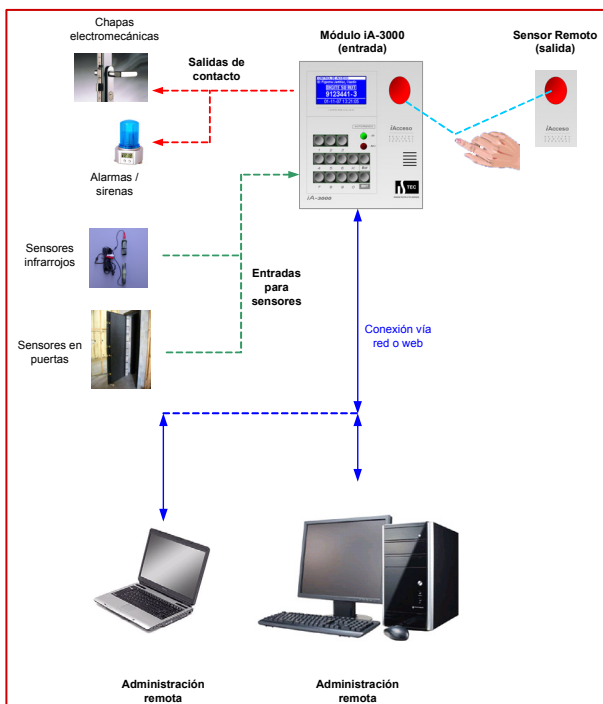

Puede ser usado como un sofisticado **reloj-control**, para **restringir acceso** a áreas especiales y más.

¿Cómo administro los datos de asistencia?

El software **iCarus**, totalmente desarrollado por ISTECS y altamente personalizable, ofrece un total control sobre los registros de entradas, salidas, asistencia, de forma amigable e intuitiva.

Seleccione Grupo (todos los grupos)

Nombre Usuario	Hora ingreso	Hora salida	Empresa	Jornada	Tiempo Permanencia
Alvaro Emilio Andrés Díaz Meza	15:26:12	16:43:19	ISTEC	jornada_libre	01:17:07
Begoña Benavides Sastre	09:24:25	09:45:57	Istec Ltda	jornada_1	00:21:32
Bernarda Abalos			externo	jornada externo	
Cecilia Boitano Naranjo	08:29:07	17:00:59*	Istec Ltda	jornada_1	08:31:52
Cecilia Sánchez González	10:05:50	15:46:26	ISTEC LTDA	Jornada ADM	05:40:36
Claudio Ignacio Figueroa Llambias	08:29:04	17:00:59***	Istec Ltda	jornada_1	08:31:55
Cristián Figueroa Llambias			Istec Ltda	jornada_1	
Felipe Pérez Mejías	15:40:47	17:00:59*	Istec Ltda	jornada_1	01:20:12
Heinz Montoya			istec	jornada_1	
Juan Manuel Llanca Millananco	09:17:46	14:58:18	ISTEC LTDA	jornada_1	05:40:32
Juan Carlos Cabrera Muñoz	09:46:39	16:32:10	Istec Ltda	Jornada Servtec	06:45:31

[<< Día Anterior](#)

[Volver a Menú de Informes](#)

¿Cómo lo instalo en mi oficina?

La caja principal es instalada por ISTECS y se conecta a la red vía RJ-45 o Wi-Fi. La información puede ser vista en cualquier PC mediante usuario y contraseña autorizada, incluso desde fuera de la empresa, vía **iAcceso Online**. Todas estas restricciones son **configurables**.